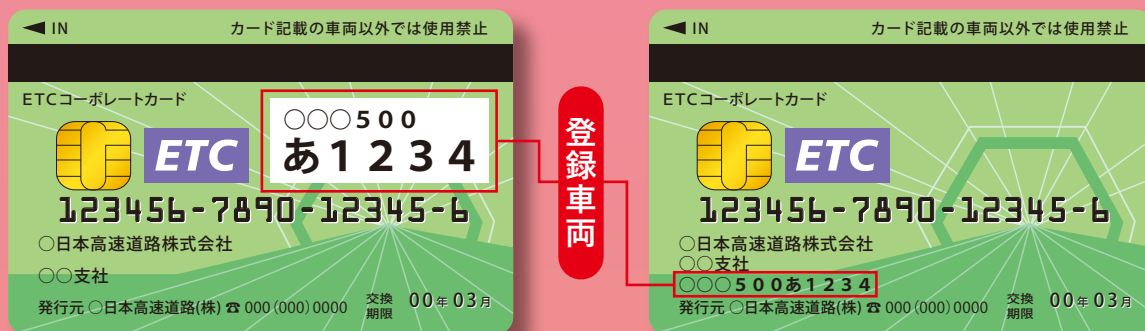

車両不一致にご注意下さい!

ETCコーポレートカードは、カード上に表示された**登録車両**に限りご利用いただけます。

登録車両以外で使用した場合、「**車両不一致**」となります。

車両不一致は、高速道路会社が定める利用約款及びETCコーポレートカード利用規則に違反となりますので、下記のペナルティが科せられます。

- 1 全ての割引が適用されません。
- 2 割引停止ならびに利用停止の処分が科せられます。